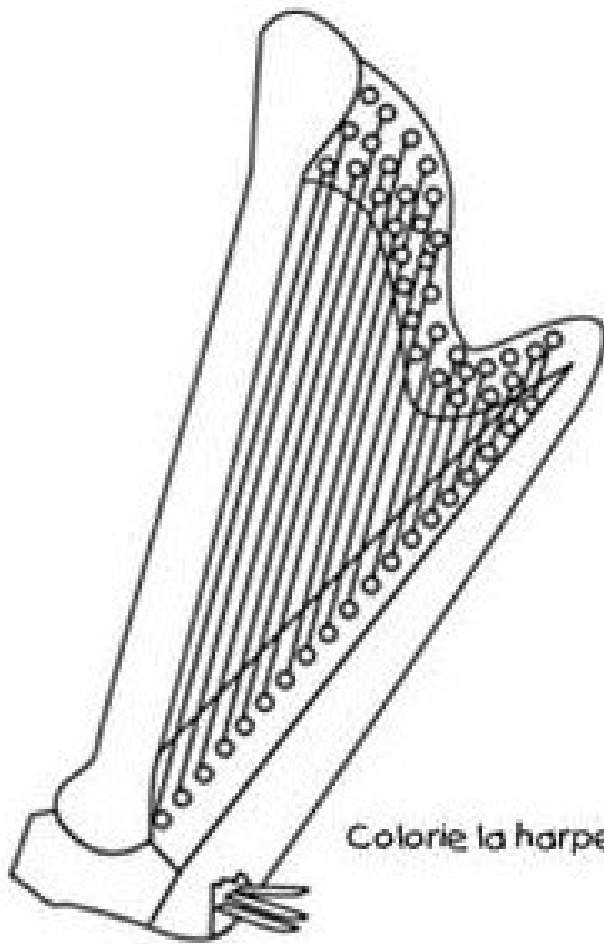

14. Female musicians playing (from left to right) double flute, lute and harp.
Mural from tomb of Nakht, Thebes. XVIIIth Dynasty.

La Harpe

avec
Le Tout Petit
Conservatoire

Colorie la harpe

Cette harpe est une harpe à pédales ou dite harpe classique. Elle est utilisée dans l'orchestre symphonique ou en musique de chambre. Elle possède de 40 à 47 cordes pour la Harpe de concert.

Dessine les cordes puis colorie la Harpe

La roue des lettres GS

Où sont passées
les cordes de la
HARPE ???

Prends ta règle et
dessine les...