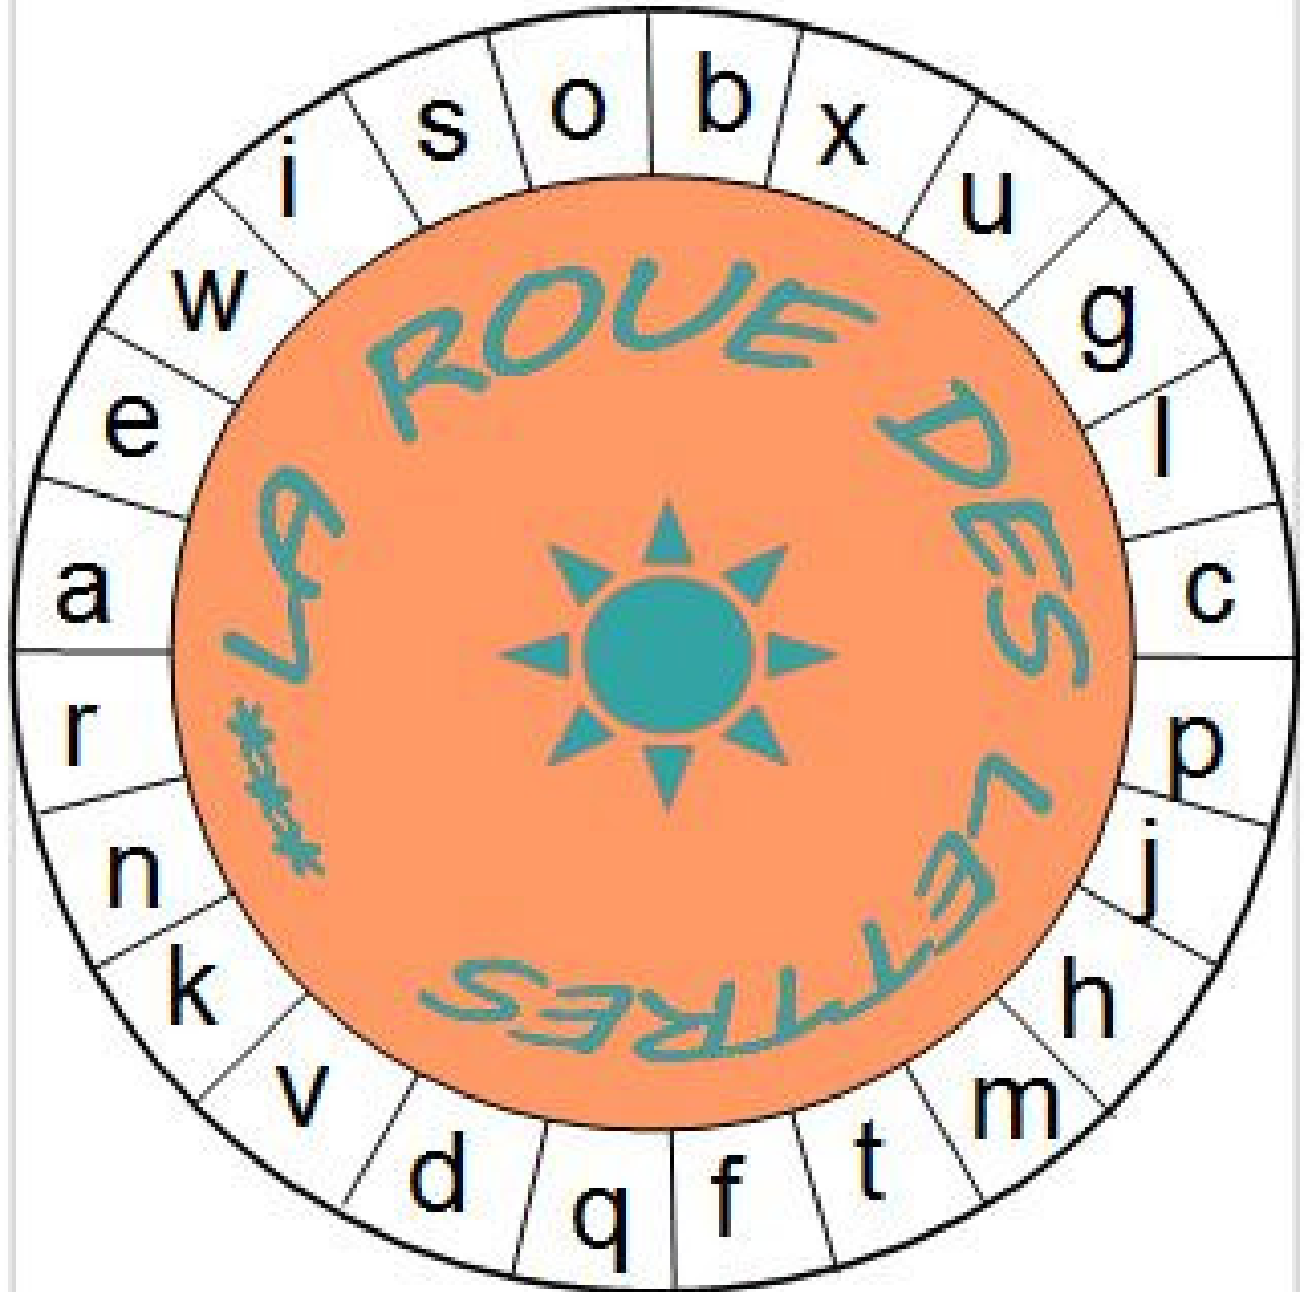

14. Female musicians playing (from left to right) double flute, lute and harp.
Mural from tomb of Nakht, Thebes. XVIIIth Dynasty.

La Harpe

avec
Le Tout Petit
Conservatoire

Colorie la harpe

Cette harpe est une harpe à pédales ou dite harpe classique. Elle est utilisée dans l'orchestre symphonique ou en musique de chambre. Elle possède de 40 à 47 cordes pour la Harpe de concert.

Dessine les cordes puis colorie la Harpe

La roue des lettres GS

Où sont passées
les cordes de la
HARPE ???

Prends ta règle et
dessine les...