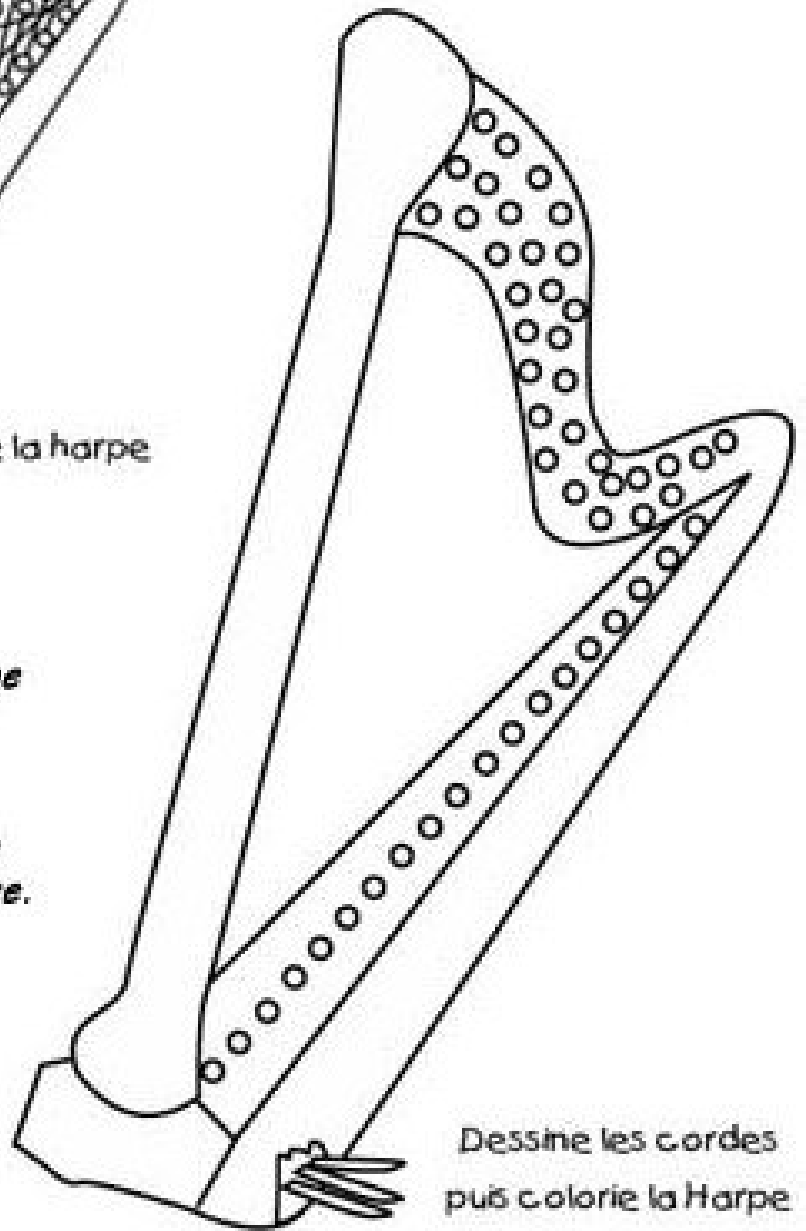

14. Female musicians playing (from left to right) double flute, lute and harp.
Mural from tomb of Nakht, Thebes. XVIIIth Dynasty.

La Harpe

avec
Le Tout Petit
Conservatoire

Colorie la harpe

Cette harpe est une harpe à pédales ou dite harpe classique. Elle est utilisée dans l'orchestre symphonique ou en musique de chambre. Elle possède de 40 à 47 cordes pour la Harpe de concert.

Dessine les cordes puis colorie la Harpe

La roue des lettres GS

Où sont passées
les cordes de la
HARPE ???

Prends ta règle et
dessine les...