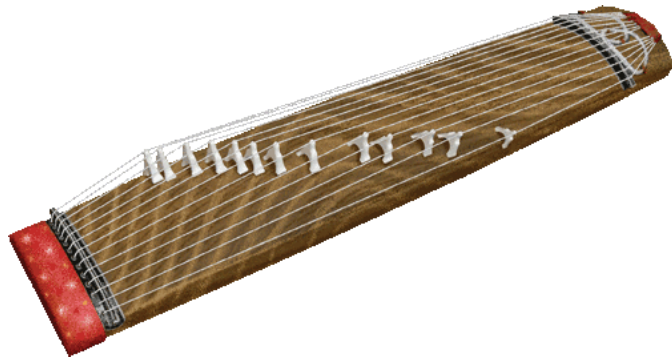

Livret de lecture

4 instruments traditionnels japonais

koto
箏

Un koto

est un instrument

à cordes pincées

originaire du Japon

Shakuhachi
尺八

Un shakuhachi

est une flûte

en bambou

originaire du Japon

Shamisen
三味線

Un shamisen

est un instrument

à cordes pincées

originaire du Japon

taiko
太鼓

Un taiko

est un tambour

traditionnel

originaire du Japon

Le Jardin De Kiran
Ressources pour une Nouvelle Éducation
www.lejardindekiran.com

copyright henrisequeira - lejardindekiran
copyright image.m-y-d-s.com pour les images des instruments
tous droits réservés