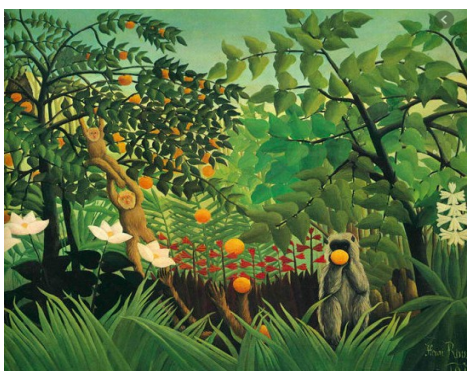

## Le Douanier Rousseau

Voici une illustration de l'album "*La petite poule qui voulait voir la mer*" (page 36)

Observe maintenant l'oeuvre de Le Douanier Rousseau **Combat de tigre et de buffle**.  
Que remarques-tu ? Qu'y a -t-il en commun entre cet oeuvre et l'illustration de l'album ?

**Réponse attendue** : Pour réaliser l'illustration de la page 36 de l'album, l'illustrateur s'est inspiré de l'oeuvre de l'artiste Le Douanier Rousseau (==> paysage)

## Qui est Le Douanier Rousseau ?

Henri Rousseau dit le Douanier Rousseau

Né en: 1844

Mort en: 1910

Nationalité: française

Profession: peintre

Il a peint de nombreux tableaux.  
C'est un peintre représentatif de l'Art Naïf.

La plupart de ses tableaux représentent la jungle. On y retrouve une flore exubérante et totalement inventée.

Copier, coller le lien suivant :

<https://safeYouTube.net/w/7BGB>

Quels tableaux sont peints par Le Douanier Rousseau ?